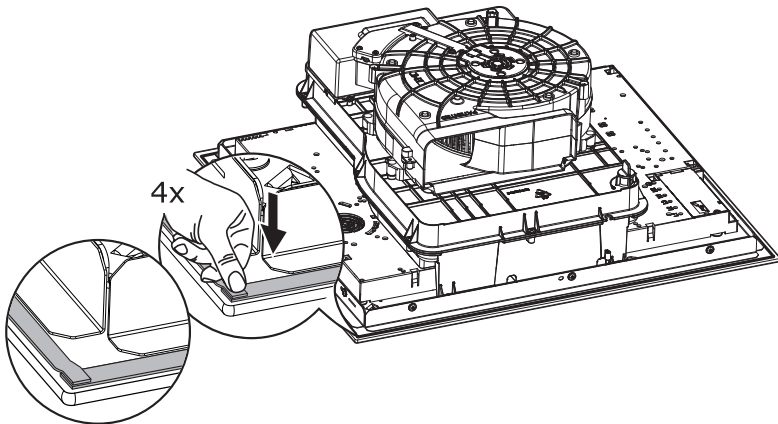

# GALILEO SLIM A600

**A**

**B**

1

2

3

220V - 240V 1N ~

L	Black
L	Brown
N	Blue
N	Grey
⊕	Yellow / Green