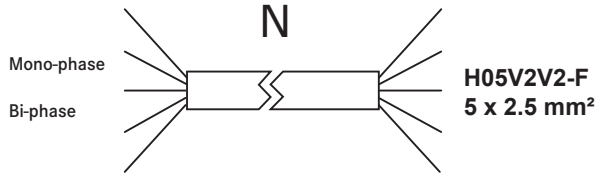

# GALILEO SLIM A600

**A**

**B**

1

2

3

220V - 240V 1N ~

L	Black
L	Brown
N	Blue
N	Grey
⊕	Yellow / Green