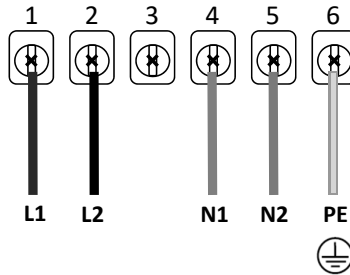

112.0711.356

GALILEO STRIPES A830  
GALILEO BOLD A830  
GALILEO LINEAR A830

**A**

**B**

# GALILEO SLIM A600

**A**

**B**

1

2

3

220V - 240V 1N ~

L	Black
L	Brown
N	Blue
N	Grey
⊕	Yellow / Green