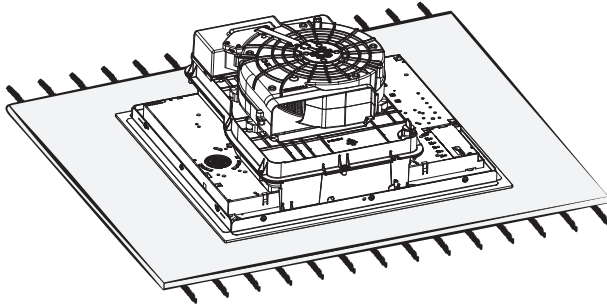

112.0711.356

GALILEO STRIPES A830  
GALILEO BOLD A830  
GALILEO LINEAR A830

**A**

**B**

# GALILEO SLIM A600

**A**

**B**

1

2

3

220V - 240V 1N ~

L	Black
L	Brown
N	Blue
N	Grey
⊕	Yellow / Green

380V - 415V 2N ~

L1	Brown
L2	Black
N	Blue
N	Grey
⊕	Yellow / Green

380V - 415V 2N ~

L1	Brown
L2	Black
N1	Blue
N2	Grey
⊕	Yellow / Green

4x

D

50 mm

2x