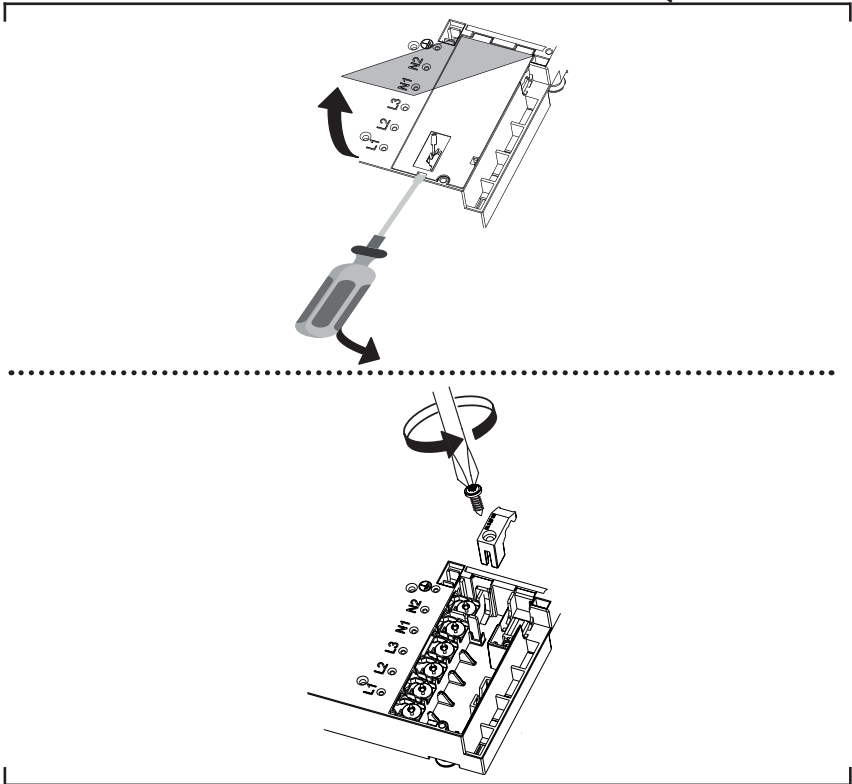

112.0711.356

GALILEO STRIPES A830  
GALILEO BOLD A830  
GALILEO LINEAR A830

**A**

**B**

# GALILEO SLIM A600

**A**

**B**

1

2

3

220V - 240V 1N ~

L	Black
L	Brown
N	Blue
N	Grey
⊕	Yellow / Green